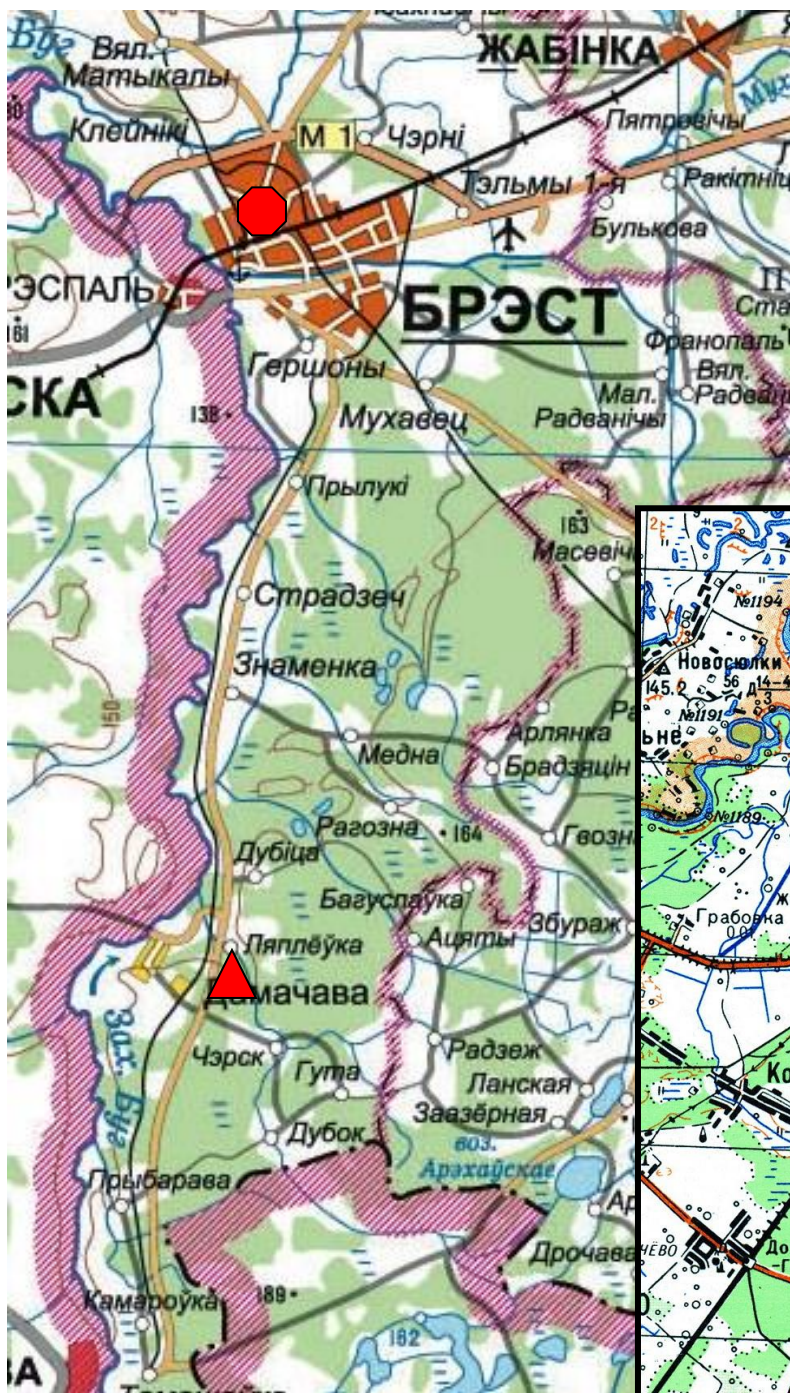

# Схема проезда к месту старта Брестского Рогейна (31.10-01.11.2020 г.).

Минск

Томашовка

🛡 Брестский областной центр туризма (52.086527, 23.687425).

▲ Базовый лагерь участников Брестского ночного полумарафона-ориентирования (51.748723, 23.670262).