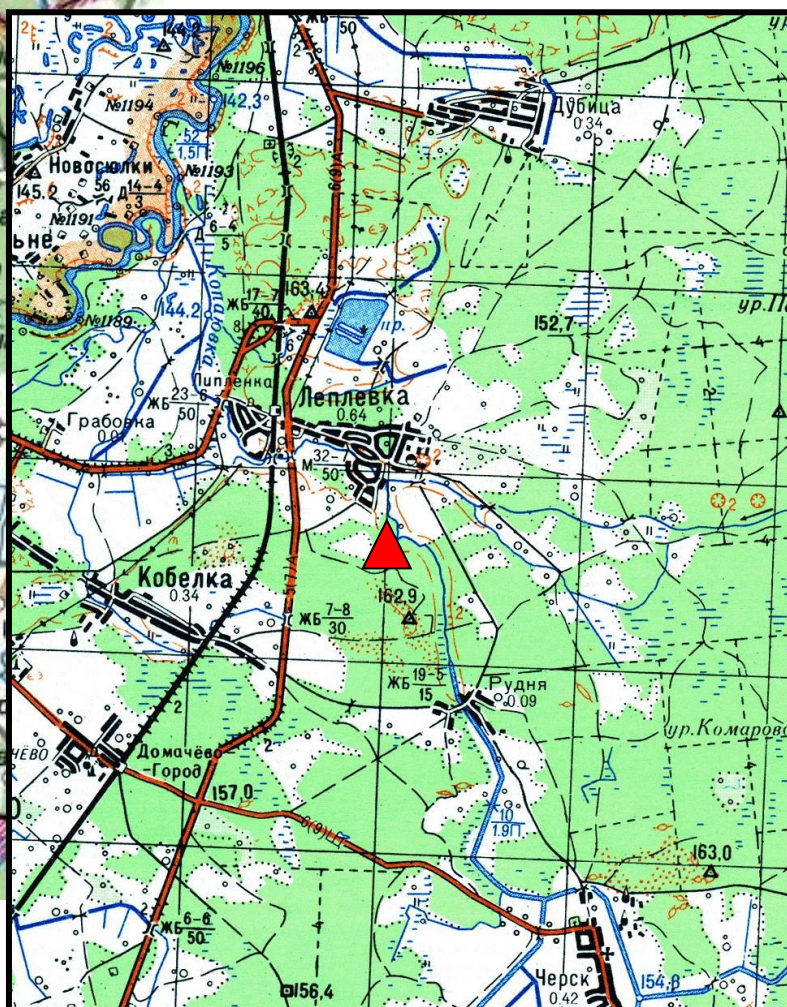

# Схема проезда к месту старта Брестского Рогейна (31.10-01.11.2020 г.).

Минск

Томашовка

🛡 Брестский областной центр туризма (52.086527, 23.687425).

▲ Базовый лагерь участников Брестского ночного полумарафона-ориентирования (51.748723, 23.670262).